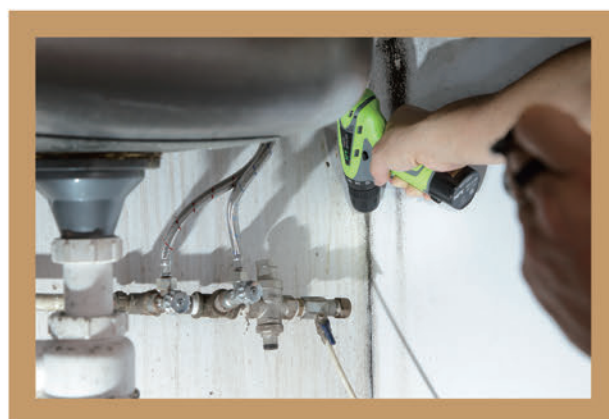

白蟻

- 白蟻是最聰明及最危險的害蟲之一
- 具有直的觸角和兩對翼 (正面和背面)，兩對翼幾乎是相等的長度，腹部是直的，並緊接到胸部
- 牠們喜歡生活在溫暖的地區並喜歡木材
- 我們的處理方法：
  - 👍 遇到白蟻的侵擾，我們會先派出專業人員到場實地評估，了解問題位置及情況
  - 👍 之後安排專業滅蟲人員，帶備檢測儀器，進一步確定白蟻的活動範圍
  - 👍 以藥水直接噴灑受侵害的木製材料，如木地板、牆腳線等，亦會在木材上適當地鑽一些微細孔，使藥力有效滲透
  - 👍 1次性有效殺滅白蟻，服務範圍亦會有1年保養，安心又放心

* 處理方法可能會因應環境而有所改動