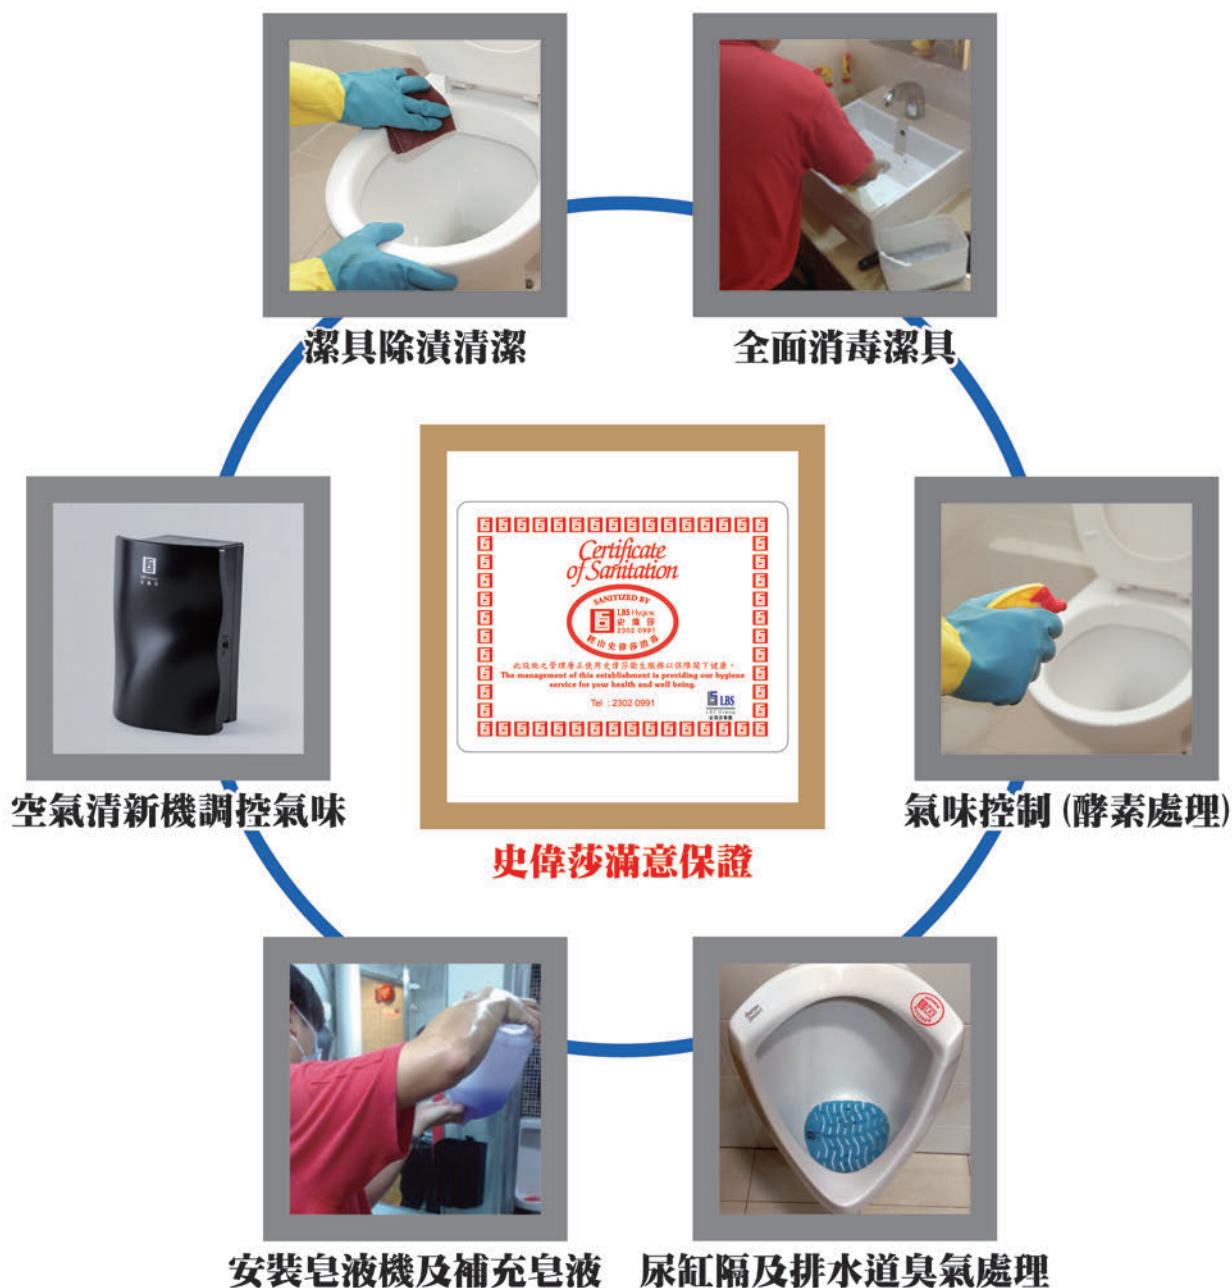

如洗手間不乾淨，基金經理認為公司在解決問題上的機制出現問題，最終可能導致巨大的公司危機...

一筆可觀的資金就可能因此而失去，對公司業務的發展影響深遠...

資料來源：商界招商網

LBS Hygiene
史偉莎

您的衛生專家
Your Hygiene Expert

LBS Hygiene
史偉莎

史偉莎

史偉莎

您的衛生專家
Your Hygiene Expert

您的衛生專家
Your Hygiene Expert

您的衛生專家
Your Hygiene Expert

LBS Hygiene
史偉莎

LBS Hygiene
史偉莎

LBS Hygiene
史偉莎

洗手間衛生服務

- ◆ 每星期的洗手間清潔服務，確保洗手間的衛生質素，避免病菌污染及難聞氣味
- ◆ 我們專業的服務人員能使您的洗手間在行內保持高質素水平，並使您的紙品及皂液用量達至最佳情況
- ◆ 您亦可省卻儲存地方及避免支付多餘的費用
- ◆ 我們的處理方法：

LBS Hygiene
史偉莎

LBS Hygiene
史偉莎

LBS Hygiene
史偉莎

霧化消毒

◆ 霧化消毒的程序包括：

- ☑ 利用霧化機將消毒劑霧化，深入地為所有空間及實體表面進行消毒
- ☑ 對工廠牆壁、間隔、枱面、天花板、門柄、電燈開關等地方，都能殺滅99.9%能致病及產生臭味的細菌
- ☑ 您將能夠擁有一個乾淨及宜人的衛生空間

◆ 我們的優勢所在：

- ☑ 安全、環保、適合任何表面
- ☑ 一次過將所有空間及表面如天花、地面、家具、門及電燈制等，進行消毒，並清除空間異味
- ☑ 美國亞利桑那大學證實，消毒劑能有效消除細菌、病毒及霉菌高達96.1%
- ☑ 美國環境保護局亦證實，消毒劑能有效對抗H5N1及其他超過100種的細菌（產品名稱：D-125，登記號碼：61178-1）