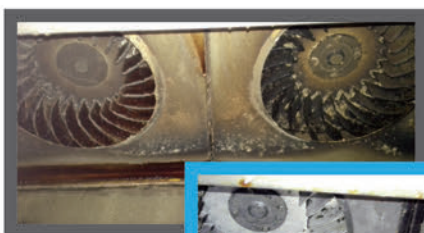

服務後

◆ 我們的優勢所在：

- 👍 所使用的廚房清潔方法及技術，符合 ISO9001:2008 標準
- 👍 專業清潔劑“GreaseBeast”（專利編號7998917），能潔淨抽油煙機系統內外（不包括連接的喉管）、過濾網及抽油煙機與煮食爐之間的可見牆壁
- 👍 清潔劑環保安全及低腐蝕性，可傾倒於排污渠