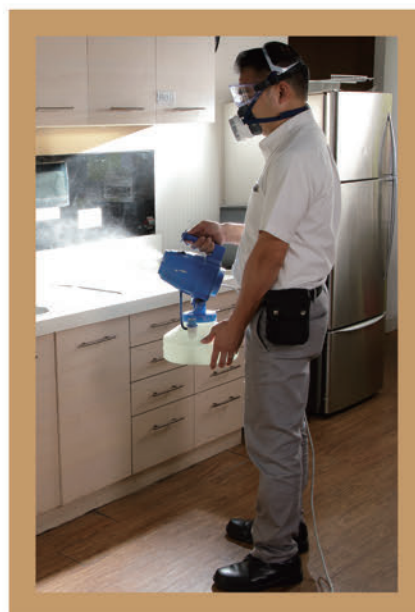

跳蟲

- 跳蟲體型細小，寄生於哺乳動物及鳥類上
- 跳蟲會吸取不同的溫血脊椎動物，包括狗、貓、人、雞、兔等血液作為糧食
- 跳蟲會滋擾宿主，引起痕癢的感覺。為擺脫痕癢，宿主可能會透過咬、啄、抓等來趕走跳蟲
- 我們的處理方法：
  - 👍 家居客戶方面，我們的專業滅蟲人員會以焗霧形式，全屋殺滅跳蟲
  - 👍 餐飲及商業客戶方面，我們的專業滅蟲人員會以藥水直接噴灑如地毯、倉庫等跳蟲集結之處，殺滅跳蟲蟲卵、幼蟲及成蟲
  - 👍 1次性有效殺滅跳蟲，免受侵擾

* 處理方法可能會因應環境而有所改動