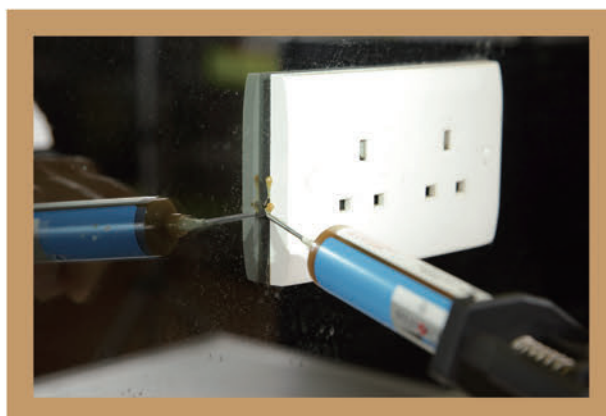

蟑螂

- 蟑螂主要會導致食物中毒及腸胃炎等疾病
- 兩種常見蟑螂包括德國蟑螂 (*Blattella germanica*) 及美國蟑螂 (*Periplaneta americana*)
- 德國蟑螂體型比較細小，呈淡黃褐色，而美國蟑螂體型相對較大，呈茶褐色
- 我們的處理方法：
  - 👍 專業滅蟲人員會細心檢查蟑螂經常躲藏的位置，如廚房、廚櫃、洗碗盤及地面去水位等
  - 👍 以蟑螂嗜喱引誘蟑螂當作食物般吞食或攜帶回巢穴，連鎖式一舉殲滅蟑螂
  - 👍 快速有效殺滅蟑螂。餐飲及商業客戶，我們會提供每月4次服務，務求趕盡殺絕

* 處理方法可能會因應環境而有所改動