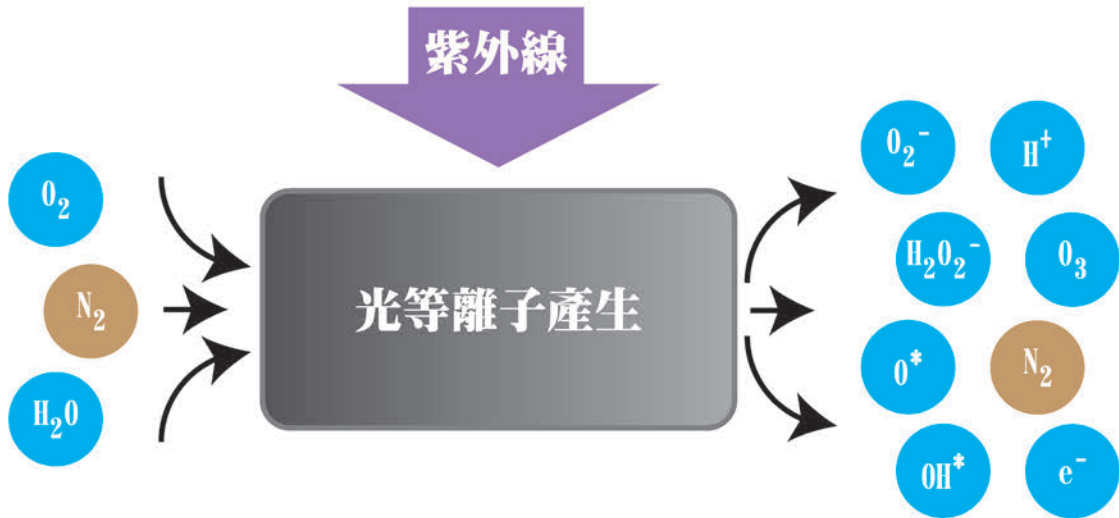

認識VOC及甲醛

- ◆ 揮發性有機化合物 (VOC) 包括多種危害人體健康的氣體，其中甲醛的釋放期長達3-15年：

揮發性有機化合物	對人體的危害
甲醛 (Formaldehyde)	可致癌及嚴重刺激呼吸道，引致發炎
乙醛 (Acetaldehyde)	急痛性及強烈刺激皮膚
苯 (Benzene)	中樞神經系統產生麻痺，引起急性中毒
甲苯 (Toluene)	抑制中樞神經系統
二甲苯 (Xylene)	器官協調功能降低
乙苯 (Ethyl benzene)	刺激眼睛、皮膚及呼吸道
苯乙烯 (Styrene)	可致癌及突變

- ◆ 室內揮發性有機化合物的主要來源包括：

我們的淨化技術

- 以光等離子 (PhotoPlasma™) 技術，捕捉空氣中的污染物，迅速分解並轉化為二氧化碳及水份等無害物質

- 有效消除室內環境中所產生的甲醛及其他揮發性有機化合物 (VOC)
- 臭味、細菌、病毒、霉菌、煙氣、煙味及其他飄浮雜質亦能有效減低
- 更有報告證實這技術可消滅H5N1病毒、單核細胞增多性李斯特菌、大腸杆菌0157、物體表面細菌等等