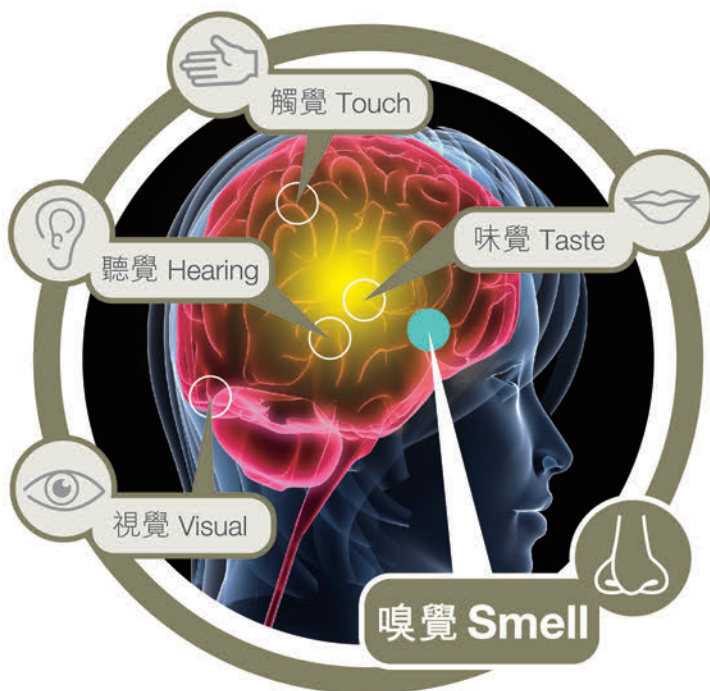

5分鐘後，兩組人被帶到另一房間選擇食物。沒有香氣房間的人，四分之三選擇吃布朗尼朱古力...

聞過水果氣味的人，超過一半選擇較健康的蘋果拼盤！

資料來源：都市日報

香氣營銷

◆ 人類對氣味的反應：

- 👍 人類平均可分辨1萬種不同氣味
- 👍 75% 情感是由嗅覺引起
- 👍 人類回想1年前的氣味準確度為65%，然而回憶3個月前看過的照片，準確度僅為50%
- 👍 在香氣的環境下，更能有創意地解決問題

飄盈香

◆ 香氣營銷比其他感官的更有優勢：

研究顯示，客人在有香氣的服裝店，停留時間會多出50%，消費是平常的兩倍以上

英國襯衫零售商Thomas Pink在各店中放置一種獨特氣味，使客人產生品牌聯想，更有助提升價值

麥當勞北京店在候車亭廣告板設置會噴發出香味的系統，使沒有吃過早餐的市民聞香而至

* 資料來源：University of Notre Dame “The Use of Scents to Influence Consumers: The Sense of Using Scents to Make Cents”；中華商報 “營銷差異化的範本：氣味營銷”