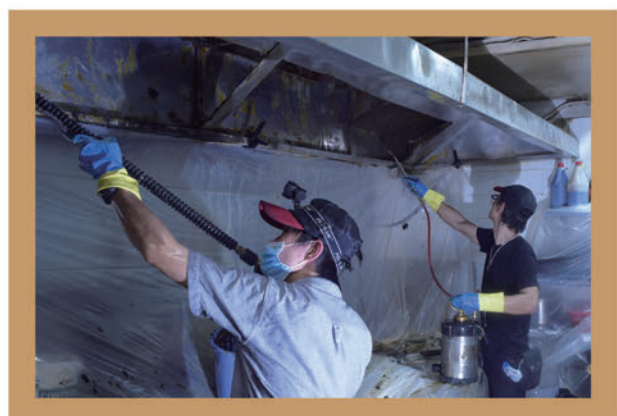

抽油煙機系統清潔

◆ 定期清潔抽油煙機系統是有絕對的必要，因為：

- 🔥 可有效避免油煙搶火，而導致生意損失及傷亡
- 🔥 避免抽油煙機系統內的油污回流到食物之中，符合政府的衛生安全要求
- 🔥 減低因油煙而造成的空氣污染
- 🔥 能保持良好的員工工作環境
- 🔥 減低食肆廳面的油煙氣味

◆ 我們的優勢所在：

- 👍 所使用的廚房清潔方法及技術，符合 ISO9001:2008 標準
- 👍 專業清潔劑“GreaseBeast”（專利編號7998917），能潔淨抽油煙機系統內外（不包括連接的喉管）、過濾網及抽油煙機與煮食爐之間的可見牆壁
- 👍 清潔劑環保安全及低腐蝕性，可傾倒於排污渠

服務前

* 處理方法可能會因應環境而有所改動