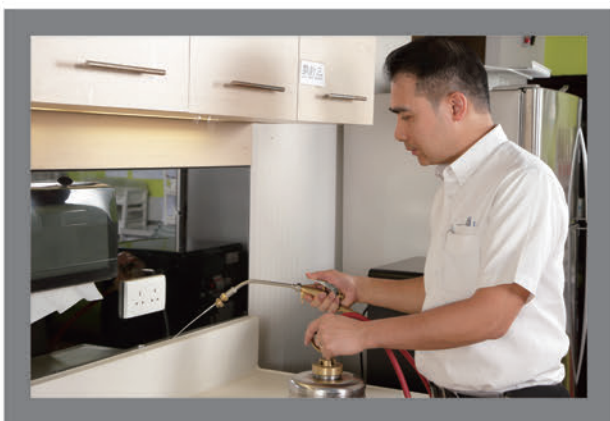

白蟻

- 白蟻是最聰明及最危險的害蟲之一
- 具有直的觸角和兩對翼 (正面和背面)，兩對翼幾乎是相等的長度，腹部是直的，並緊接到胸部
- 牠們喜歡生活在溫暖的地區並喜歡木材
- 我們的處理方法：
  - 👍 遇到白蟻的侵擾，我們會先派出專業人員到場實地評估，了解問題位置及情況
  - 👍 之後安排專業滅蟲人員，帶備檢測儀器，進一步確定白蟻的活動範圍
  - 👍 以藥水直接噴灑受侵害的木製材料，如木地板、牆腳線等，亦會在木材上適當地鑽一些微細孔，使藥力有效滲透
  - 👍 1次性有效殺滅白蟻，服務範圍亦會有1年保養，安心又放心

* 處理方法可能會因應環境而有所改動