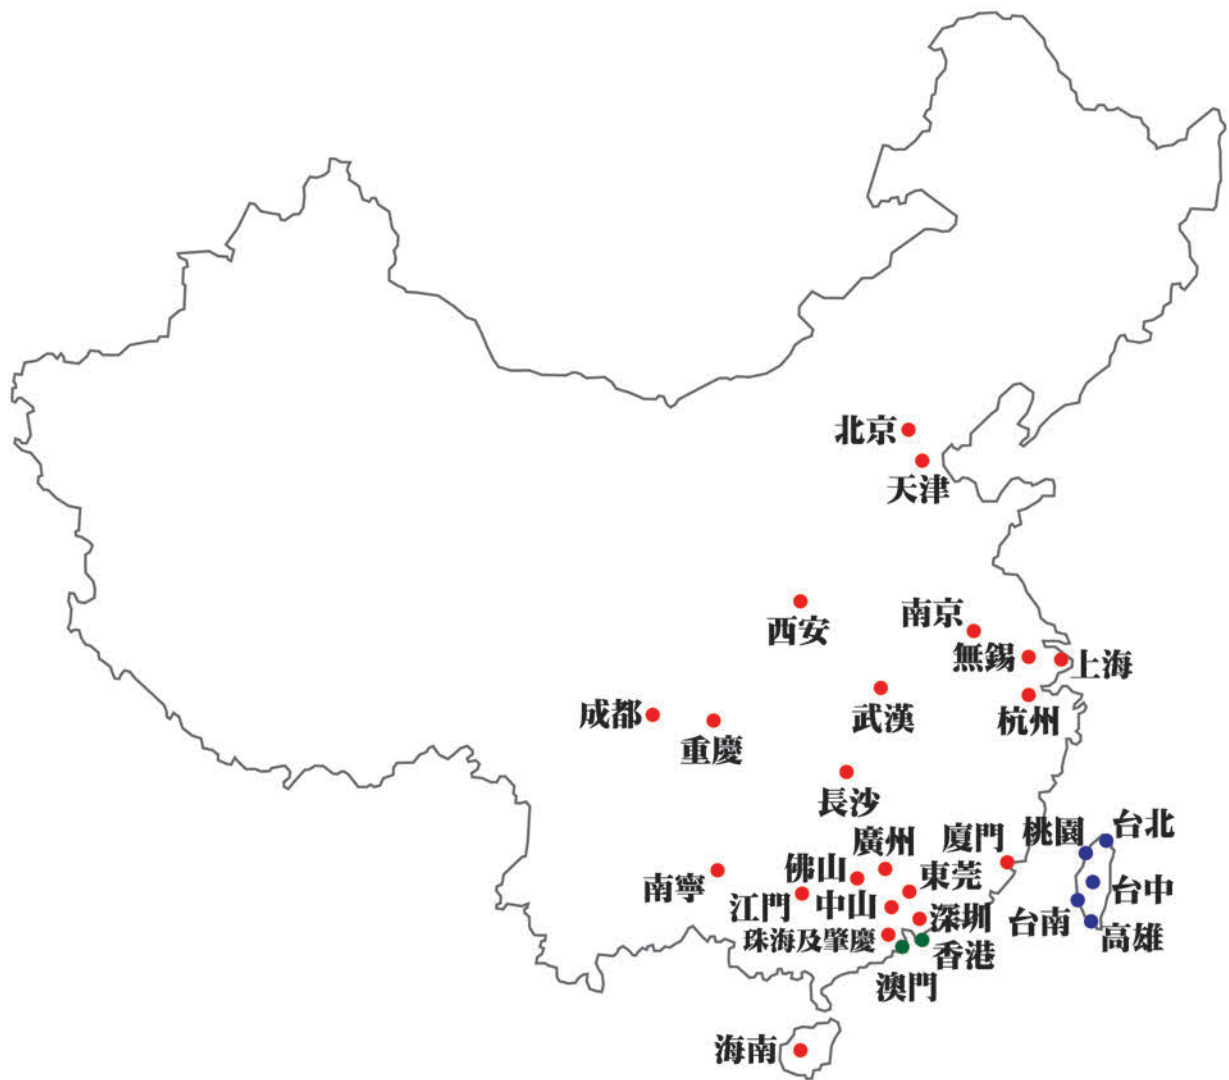

各地客戶

從2000年開始，台灣就成為我們重點服務的地方之一。

時至今日，服務已遍及台北、桃園、台中、高雄及台南等地區！

(只列部份)

集團地區分佈

聯絡各地：

香港 (852) 2302 0991 中國 400 864 9998
澳門 (853) 2871 9588 台灣 0800 002 678

 www.lbsgroup.com.hk