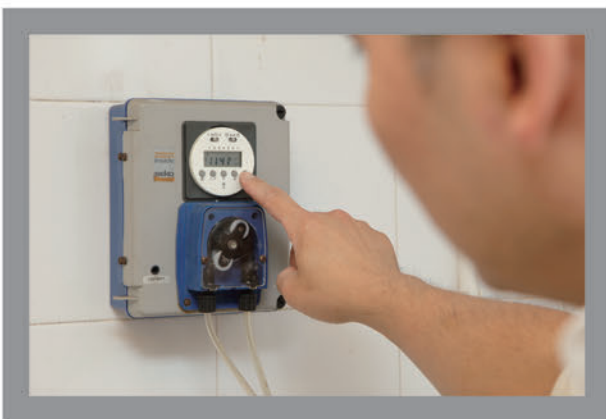

油污處理系統

◆ 我們負責安裝及確保油污處理系統正常運作，包括：

- 👍 利用細菌製劑，注入排水管及隔油池內繁殖
- 👍 安裝、檢查及保養一手包辦，確保細菌有效分解油污
- 👍 安全環保及不損害排水管

◆ 我們的優勢所在：

- 👍 細菌高度活躍分泌帶有保護壁的酵素，不易被沖走，比一般酵素產品更能充分分解油污
- 👍 有效減低排水管及隔油池油污淤塞的機會，避免影響營運，招致時間及金錢損失，亦能節省保養
- 👍 減少吸隔油池的密度及費用 (吸隔油池密度會因餐廳種類及食物殘渣而有所不同)
- 👍 消除難聞氣味，保障員工健康

* 處理方法可能會因應環境而有所改動