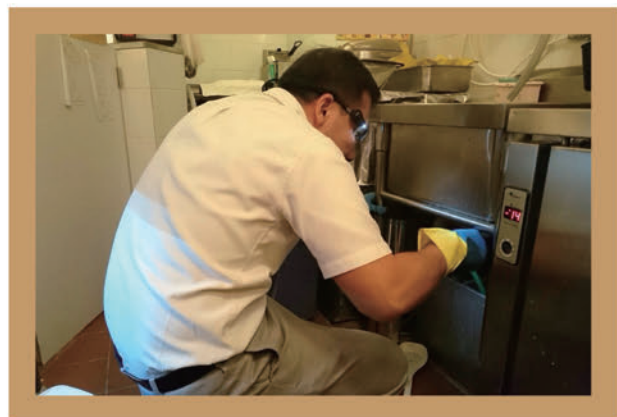

隔油池清洗

- 我們的技術人員會細心處理隔油池，包括：
  - 👍 清洗隔油箱內外表面，妥善處理喉管及水泵
  - 👍 注入微生物，減低油脂積聚及淤塞
  - 👍 噴灑強力除菌辟味劑，抑制細菌及臭味滋生，亦可於隔油池放置殺菌消毒除臭片，以收最佳效果

- 我們的優勢所在：
  - 👍 有效抑制病毒、細菌、真菌及藻類繁殖
  - 👍 能殺滅污水中有害細菌如金黃色葡萄球菌、大腸桿菌、沙門氏菌、嗜肺軍團菌及白色念珠菌
  - 👍 殺菌消毒除臭片可處理空調冷卻塔、裝飾水池、大廈商場儲水箱及洗手間座廁水箱等
  - 👍 獲得多項認證，包括美國環境保護局 (編號 75096)、香港標準及檢定中心 (編號 154228/HC173502/HC174454) 等

* 處理方法可能會因應環境而有所改動