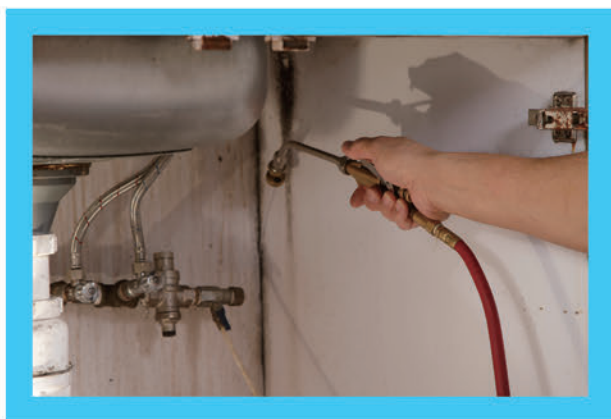

* 處理方法可能會因應環境而有所改動

衣魚

- ◆ 衣魚是夜間活動的害蟲
- ◆ 牠們愛好多糖的物品，如膠水、書籍裝訂物、紙張、照片、糖、咖啡及毛髮等等
- ◆ 牠們常出沒於冰箱底部、開暖氣的浴室、地磚的裂縫等等
- ◆ 我們的處理方法：
 - 👍 專業滅蟲人員會在家居較潮濕的地方，如雪櫃底部及縫隙位置噴灑藥水
 - 👍 1次性有效殺滅衣魚，免受侵擾

* 處理方法可能會因應環境而有所改動

果蠅及蚊子

- ◆ 果蠅通常喜歡水果及蔬菜。牠們往往發現在一些腐爛物質，如肉類或水渠渣滓等等
- ◆ 果蠅只需要狹小的裂縫或洞，就可以輕易進入大廈
- ◆ 蚊子從脊椎動物，包括人類，吸取血液。常見由蚊子傳播的疾病，包括瘧疾、登革熱、日本腦炎及黃熱病
- ◆ 我們的處理方法：
 - 👍 專業滅蟲人員會使用藥水噴灑源頭患處，如積水、污水及食物或殘渣位置，杜絕果蠅及蚊子繁殖
 - 👍 在不同位置上，擺放混有酒精及藥餌之果蠅杯，24小時自動捕捉果蠅及蚊子，毋須影響營業時間
 - 👍 提供每月4次服務給餐飲及商業客戶