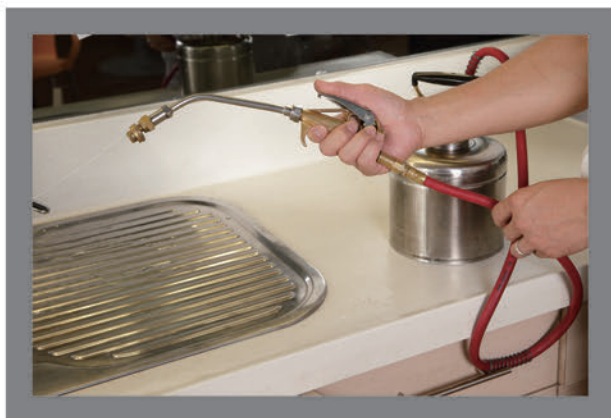

跳蟲

- 跳蟲體型細小，寄生於哺乳動物及鳥類上
- 跳蟲會吸取不同的溫血脊椎動物，包括狗、貓、人、雞、兔等血液作為糧食
- 跳蟲會滋擾宿主，引起痕癢的感覺。為擺脫痕癢，宿主可能會透過咬、啄、抓等來趕走跳蟲
- 我們的處理方法：
  - 👍 家居客戶方面，我們的專業滅蟲人員會以焗霧形式，全屋殺滅跳蟲
  - 👍 餐飲及商業客戶方面，我們的專業滅蟲人員會以藥水直接噴灑如地毯、倉庫等跳蟲集結之處，殺滅跳蟲蟲卵、幼蟲及成蟲
  - 👍 1次性有效殺滅跳蟲，免受侵擾

* 處理方法可能會因應環境而有所改動